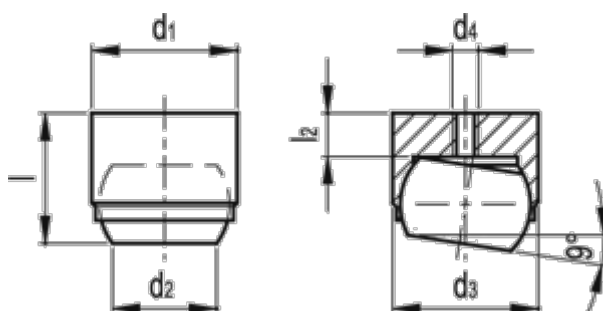

Varenummer: 20253027
Beskrivelse: E+G Trykstykke
GN 709.2-28-B

Mål

d1 m6 = 28
d2 = 20.0
d3 = 25
d4 = M5
d5 = 28
h min. = 13
l +/-0,02 = 25
l2 = 5.5

Max. statisk belastning (KN) = 90
Vægt (g) = 80